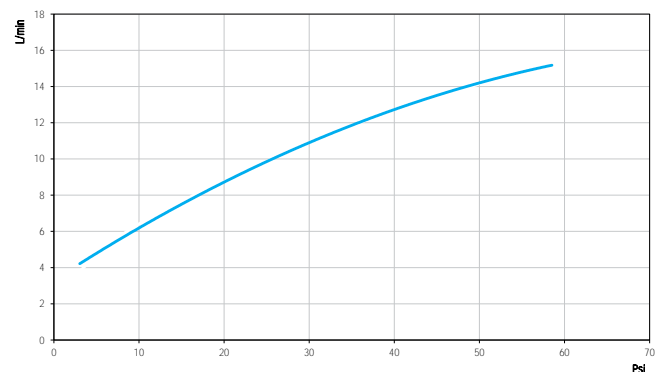

GARANTÍA

Llame el Distribuidor Autorizado Docol en ese País.

CURVA DE CAUDAL

04/04/2016

ESPECIFICACIONES TÉCNICAS

PRESIÓN	3 a 56 PSI
DIÁMETRO	1/2" - DN15
COMPOSICIÓN	Liga de Cobre, Plástico Engenharia, Zamac, Elastômeros
TEMPERATURA	70°C
LOS PATRONES DE REFERENCIA	NBR 15267
SUPLEMENTOS	Acompañados o rings para adaptación Macho X Macho, que facilita la instalación y provee la solución completa para el usuario