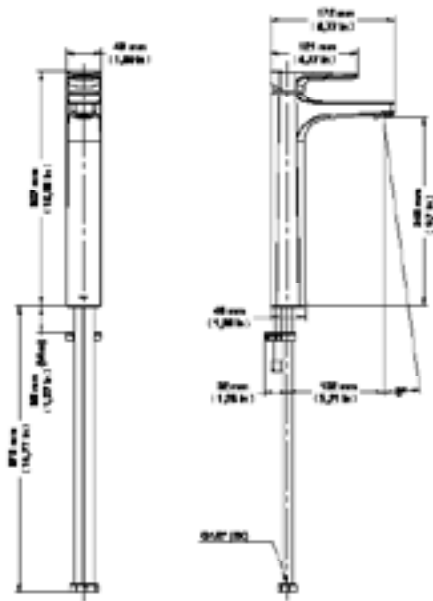

GARANTÍA

Llame el Distribuidor Autorizado Docol en ese País.

CURVA DE CAUDAL

04/04/2016

ESPECIFICACIONES TÉCNICAS

PRESIÓN	3 a 56 PSI
DIÁMETRO	1/2" - DN15
COMPOSICIÓN	Liga de Cobre, Plástico Engenharia, Zamac, Elastômeros
TEMPERATURA	70°C
LOS PATRONES DE REFERENCIA	NBR 15267
SUPLEMENTOS	Acompañados o rings para adaptación Macho X Macho, que facilita la instalación y provee la solución completa para el usuario

DIMENSIONAL

PIEZAS DE REPUESTO

POS	CÓDIGO	DENOMINAÇÃO
1	00189800	KIT FIXACAO TORNEIRA MESA
2	00402500	KIT AREJADOR EMBUTIDO TJ M18,5X1
3	00417600	KIT CHAVE AREJADOR CACHE TJ
4	00852900	KIT CARCERAMICO MONO(0)35COLDSTARTS/TRAVA HORARIO
5	00615100	KIT CHAVE SEXT 2,5MM
6	00528800	KIT PAR S/ CAB SEXT INT M5 X 5
7	00774200	KIT FLEXIVEL INOX 1/2 FEMEA X 60 cm
8	00038700	KIT ANEL O'RING
9	00825306	KIT VOL MONO LAVATORIO LIFT
10	00825400	KIT BASE P/ CARTUCHO Ø 35 MONO LIFT
11	00797000	KIT NIPLA G1/2" ROSCA M x M