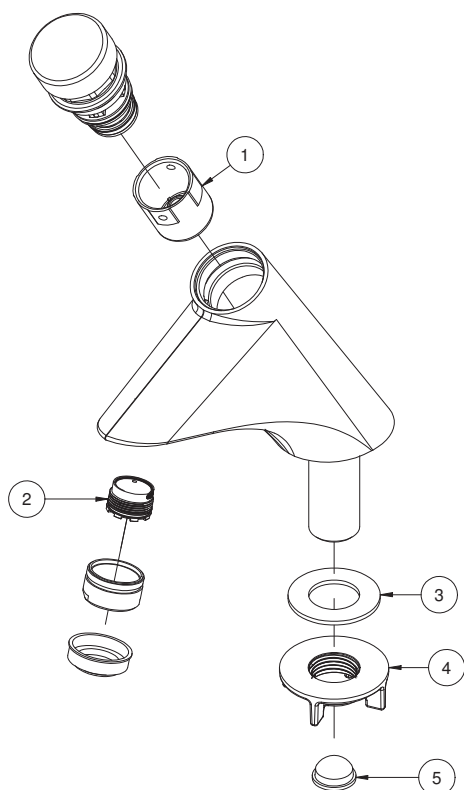

El aireador empotrado, además de garantizar ahorro de agua, confort para las manos y evitar salpicaduras, deja el aspecto del pico más clean.

Resistencia a la corrosión garantizada por el perfecto acabado cromado.

CURVA DE CAUDAL

GARANTÍA

Llame el Distribuidor Autorizado Docol en ese País

ESPECIFICACIONES TÉCNICAS

SISTEMA DE APERTURA	Cierre automático
AIREADOR	Aireador empotrado
CALIBRE	1/2" - DN 15
CLASE DE PRESIÓN	3 a 57 PSI
TEMPERATURA MÁXIMA DEL AGUA	40°C
ESTÁNDAR	NBR 13713
CONTENIDOS DEL EMBALAJE	1 grifo, 1 rrv, 1 adhesivo de orientación y 1 manual
COMPOSICIÓN	Acero, Elastómero, Aleación de cobre, Plástico de ingeniería
MODO PICO	Pico fijo
ACCIONAMIENTO	Botón
TIPO DE INSTALACIÓN	Mesa

DIMENSIÓN

PIEZAS DE REPUESTO

1	KIT CILINDRO D3 PRESCO	17992200
2	KIT AREJADOR CACHE TJ	00402500
3	KIT ANEL RET Ø38	00119200
4	KIT CONTRA PORCA R 1/2 PLAST	17995153
5	KIT TAMPAO Ø15	00500400

¿QUIERES SABER MÁS?