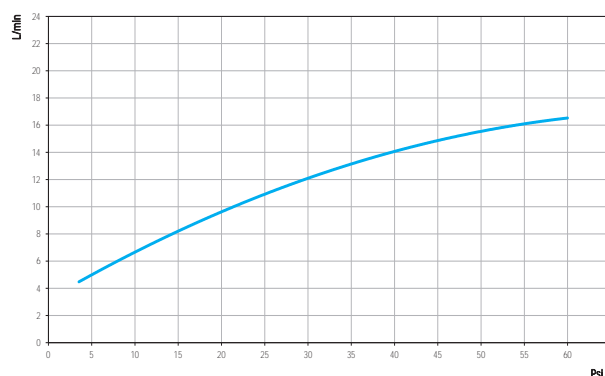

CURVA DE CAUDAL

GARANTÍA

Llame el Distribuidor Autorizado Docol en ese País

ESPECIFICACIONES TÉCNICAS

SISTEMA DE APERTURA	Cierre automático
AIREADOR	Aireador empotrado
CALIBRE	1/2" - DN 15
CLASE DE PRESIÓN	3 a 57 PSI
TEMPERATURA MÁXIMA DEL AGUA	40°C
ESTÁNDAR	NBR 13713
CONTENIDOS DEL EMBALAJE	1 grifo, 1 rrv, 1 adhesivo de orientación y 1 manual
COMPOSICIÓN	Acero, Elastómero, Aleación de cobre, Plástico de ingeniería
MODO PICO	Pico fijo
ACCIONAMIENTO	Botón
TIPO DE INSTALACIÓN	Mesa