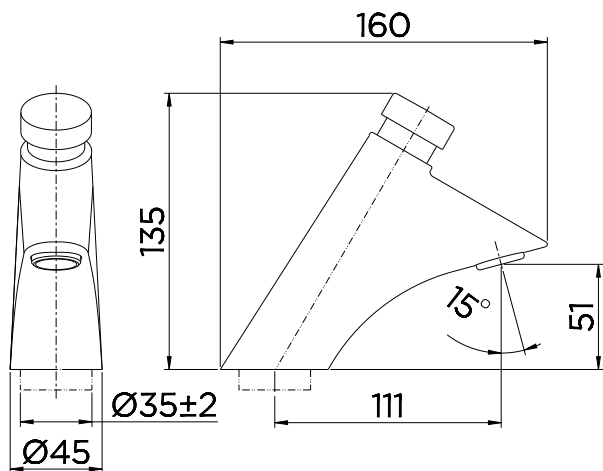

CURVA DE CAUDAL

GARANTÍA

Llame el Distribuidor Autorizado Docol en ese País

ESPECIFICACIONES TÉCNICAS

SISTEMA DE APERTURA	Cierre automático
AIREADOR	Aireador empotrado
CALIBRE	1/2" - DN 15
CLASE DE PRESIÓN	3 a 57 PSI
TEMPERATURA MÁXIMA DEL AGUA	40°C
ESTÁNDAR	NBR 13713
CONTENIDOS DEL EMBALAJE	1 grifo, 1 rrv, 1 adhesivo de orientación y 1 manual
COMPOSICIÓN	Acero, Elastómero, Aleación de cobre, Plástico de ingeniería
MODO PICO	Pico fijo
ACCIONAMIENTO	Botón
TIPO DE INSTALACIÓN	Mesa

DIMENSIÓN

PIEZAS DE REPUESTO

1	KIT CILINDRO D3 PRESCO	17992200
2	KIT AREJADOR CACHE TJ	00402500
3	KIT ANEL RET Ø38	00119200
4	KIT CONTRA PORCA R 1/2 PLAST	17995153
5	KIT TAMPAO Ø15	00500400

¿QUIERES SABER MÁS?